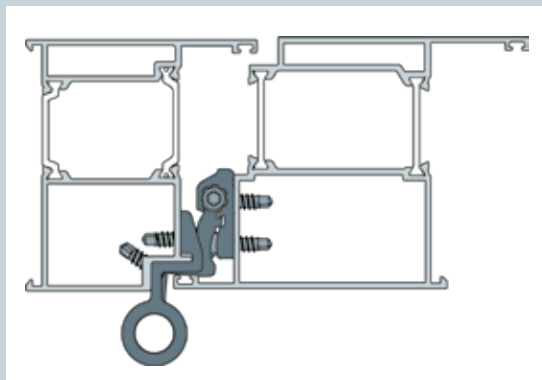

Hahn Rollenband AT

Система дверных
петель для всех
распространённых
профилей

1. 1 **Привлекательный дизайн**
   благодаря стройному округлому контуру петли диаметром всего 20 мм
2. 2 **Высокая стабильность** благодаря цельному шарнирному стержню из нержавеющей стали
3. 3 **Нет смещения контура петли**
   – процесс регулировки происходит внутри корпуса
4. 4 **Неизменный внешний вид** контура петли благодаря закрытому монтажному пазу
5. 5 **Широкая цветовая гамма**
   – все распространённые цвета по классификации RAL и анодированные тона
6. 6 **Плавная регулировка по горизонтали** без смещения роликового контура петли и без ослабления затяжки крепёжных винтов ($\pm 1,5$ мм)
   – в зависимости от монтажной ситуации диапазон регулировки может быть меньше указанного
7. 7 **Шарнирная втулка** из высококачественного специального материала не нуждается в обслуживании
8. 8 **Плавная регулировка по вертикали** одним человеком (± 3 мм)
9. 9 **Регулировка прижима** уплотнителя поворотом шарнирной втулки $\pm 0,3$ мм

Другие преимущества:

- Предлагаются шаблоны для различных профильных систем и их комбинаций
- Компоненты корпуса петли из экструдированного алюминия
- Лучшее качество наружного покрытия дверных петель для длительного использования