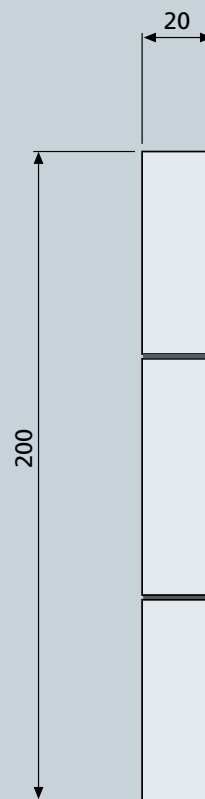

Hahn Rollenband AT

Система дверных
петель для всех
распространённых
профилей

1. 1 **Привлекательный дизайн**
   благодаря стройному округлому контуру петли диаметром всего 20 мм
2. 2 **Высокая стабильность** благодаря цельному шарнирному стержню из нержавеющей стали
3. 3 **Нет смещения контура петли**
   – процесс регулировки происходит внутри корпуса
4. 4 **Неизменный внешний вид** контура петли благодаря закрытому монтажному пазу
5. 5 **Широкая цветовая гамма**
   – все распространённые цвета по классификации RAL и анодированные тона
6. 6 **Плавная регулировка по горизонтали** без смещения роликового контура петли и без ослабления затяжки крепёжных винтов ($\pm 1,5$ мм)
   – в зависимости от монтажной ситуации диапазон регулировки может быть меньше указанного
7. 7 **Шарнирная втулка** из высококачественного специального материала не нуждается в обслуживании
8. 8 **Плавная регулировка по вертикали** одним человеком (± 3 мм)
9. 9 **Регулировка прижима** уплотнителя поворотом шарнирной втулки $\pm 0,3$ мм

Другие преимущества:

- Предлагаются шаблоны для различных профильных систем и их комбинаций
- Компоненты корпуса петли из экструдированного алюминия
- Лучшее качество наружного покрытия дверных петель для длительного использования